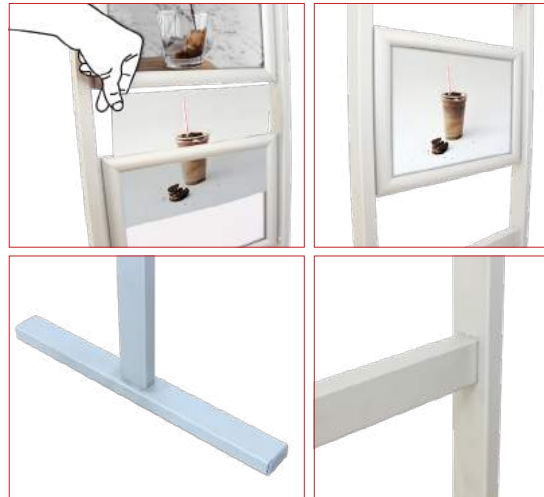

TR

- •Standart üretim E6EV1 mat eloksall kaplamalıdır.
- •Açılır kapanır çerçeve ve sürgülü model sayesinde poster rahatça değiştirilebilir.
- •İsteğe göre standart RAL renklerinde üretilebilmektedir.
- •Ürün demonte sevk olur, kolay kurulum özelliğine sahiptir.
- •Logo alanına folyo uygulanabilir.
- •Standart ürünler tekli olarak paketlenir.

EN

- Standard production is E6EV1 matte anodized.
- Poster can be easily changed due to the folding frame and sliding model.
- It is produced in standard RAL colors upon request.
- The product is shipped in disassembled form and has easy installation system.
- Custom foil can be applied to the logo area.
- Standard products are packed individually

POSTER	EXTERNAL	ARTICLE
A4X4 210 X 297 mm	390 X 400 X 1800 mm	RTSPSD-1001