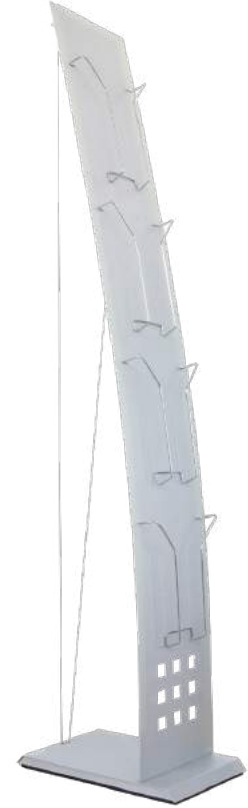

TR

- •Standart ürün rengi RAL 9006'dır.
- •Ürünün tamamı metal olarak üretilmiştir.
- •Raflar 4mm çelik telden üretilmiş olup A4 - A5 - A4/3 kullanıma uygundur.
- •İsteğe göre standart RAL renklerinde üretilmektedir.
- •Ürün demonte sevk olur, kolay kurulum özelliğine sahiptir
- •Standart ürünler tekli olarak paketlenir.

EN

- Standard product color is RAL 9006.
- The product is made of metal.
- Shelves made of Ø4mm steel wire and suitable for A4 - A5 A4 / 3 usage.
- It is produced in standard RAL colors upon request.
- The product is shipped in disassembled form and has easy installation system.
- Products are packed individually.

POSTER	EXTERNAL (X-Y)	ARTICLE
A4X4 210 X 297 mm	260 X 430 X1700 mm	RMSG10-1001