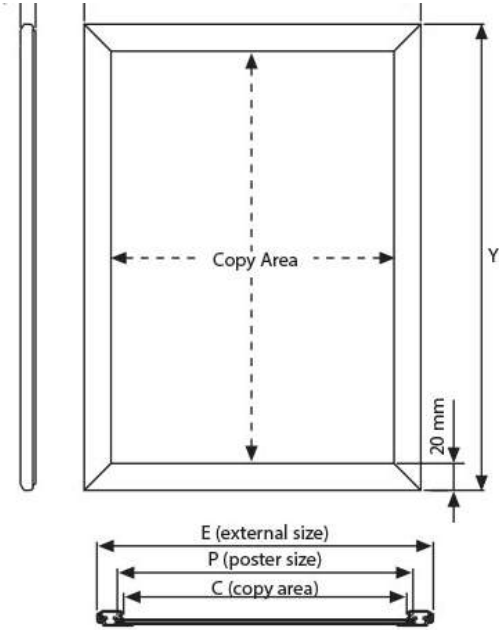

Çerçeveseler

FRAMES

TR

- 20mm Poster Çerçeve
- 25mm Ahşap Poster Çerçeve
- 25mm Poster Çerçeve
- 25mm Cam Poster Çerçeve
- 25mm Sürgülü Cam Poster Çerçeve
- 25mm Masa üstü Sürgülü Poster Çerçeve
- 25mm Sürgülü Çift Taraflı Poster Çerçeve
- 32mm Poster Çerçeve
- 32- 25mm Çift Taraflı Poster Çerçeve
- 45mm Poster Çerçeve

EN

- 20mm Poster Frame
- 25mm Wooden Poster Frame
- 25mm Poster Frame
- 25mm Glass Poster Frame
- 25mm Glass Sliding Poster Frame
- 25mm Table top Sliding Poster Frame
- 25mm Double Sided Sliding Poster Frame
- 32mm Poster Frame
- 32-25mm Double Sided Poster Frame
- 45mm Poster Frame