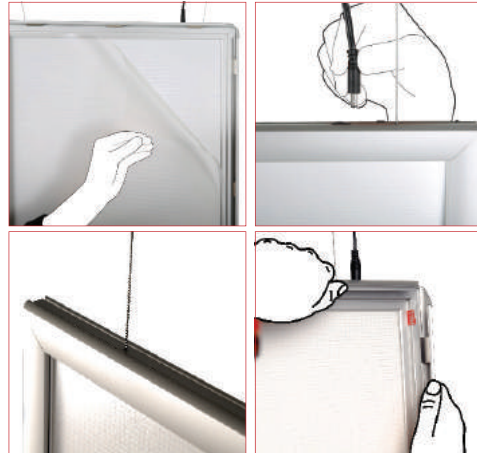

POSTER	EXTERNAL (X-Y)	ARTICLE
A4	210 X 297 mm	240 X 327 mm RLDB25-1010
A3	297 X 420 mm	327 X 450 mm RLDB25-1011
A2	420 X 594 mm	450 X 624 mm RLDB25-1012
A1	594 X 841 mm	624 X 871 mm RLDB25-1013
A0	841 X 1189 mm	871 X 1219 mm RLDB25-1014
B2	500 X 700 mm	530 X 730 mm RLDB25-1016
B1	700 X 1000 mm	730 X 1030 mm RLDB25-1017