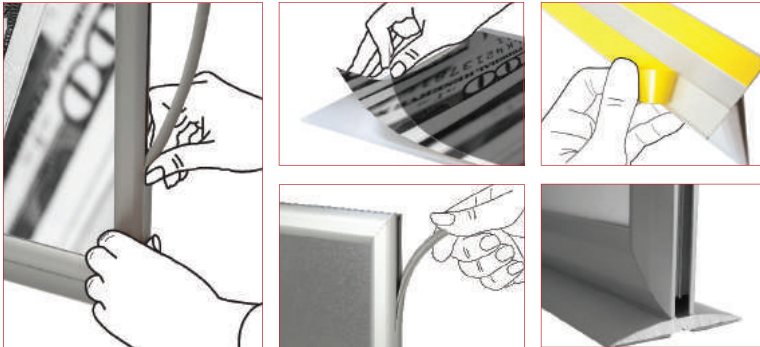

TR

- Standart üretim E6EV1 mat eloksallı kalplamadır.
- Özel ebatlarda üretim uygundur.
- İsteğe bağlı olarak montaj için çift taraflı bant mevcuttur.
- İsteğe göre standart RAL renklerinde üretilmektedir.
- Ürünler standart olarak tekli paketlenir ancak istğe bağlı olarak çoklu paketlenir.

EN

- Standart production is E6EV1 matte anodized.
- Production in custom sizes is suitable.
- Double-sided tape for mounting is available in packages upon request.
- It is produced in standard RAL colors upon request.
- The products are individually packaged a standard, and can be optionally multipacked.

POSTER	EXTERNAL (X-Y)	VERTICAL ARTICLE	HORIZONTAL ARTICLE
A5	148 X 210mm	224 X 167 mm	RSRC25-3001 RSRC25-4001
A4	210 X 297 mm	311 X 229 mm	RSRC25-3002 RSRC25-4002
A3	297 X 420 mm	434 X 316 mm	RSRC25-3003 RSRC25-4003