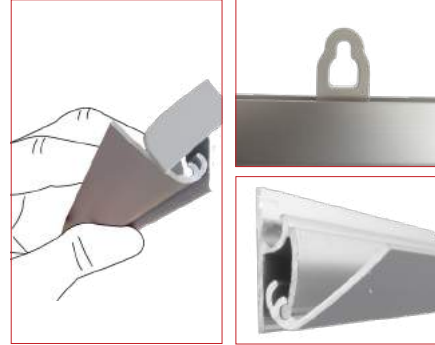

ÜRÜN SINIFI PRODUCT CLASS

Poster Clamp

TR

- •Standart üretim E6EV1 mat eloksal kaplamalıdır.
- •Özel ebatlarda üretime uygundur.
- •Üründe montaj için askı sistemi dâhildir.
- •İsteğe göre standart RAL renklerinde üretilebilmektedir.
- •Standart ürünler tekli olarak paketlenir ancak isteğe bağlı olarak çoklu paketlenabilir.

EN

- Standard production is E6EV1 matte anodized.
- Production in custom sizes is suitable.
- The product include hanging system for installation.
- It is produced in standard RAL colors upon request.
- Standard products are packaged individually, but can be packaged multiple.

POSTER	EXTERNAL	ARTICLE	
210	210 X 297 mm	210 X 317 mm	RPST26-1002
300	297 X 420 mm	297 X 440 mm	RPST26-1003
420	420 X 594 mm	420 X 614 mm	RPST26-1005
500	500 X 700 mm	500 X 720 mm	RPST26-1006
600	594 X 841 mm	594 X 861 mm	RPST26-1008
700	700 X 1000 mm	700 X 1020 mm	RPST26-1010
850	841 X 1189 mm	841 X 1209 mm	RPST26-1013
1000	1000 X 1400 mm	1000 X 1420 mm	RPST26-1015