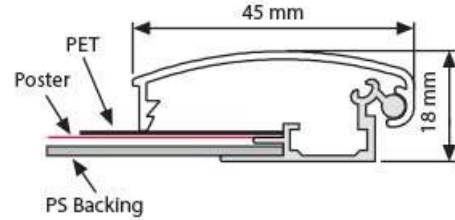

EN

- Standart production is E6EV1 matte anodized.
- Production in custom sizes is suitable.
- Screws and dowels for mounting are available in product packages.
- Double-sided tape for mounting is available in packages upon request.
- It is produced in standard RAL colors upon request.
- The products are individually packaged a standard, and can be optionally multipacked.