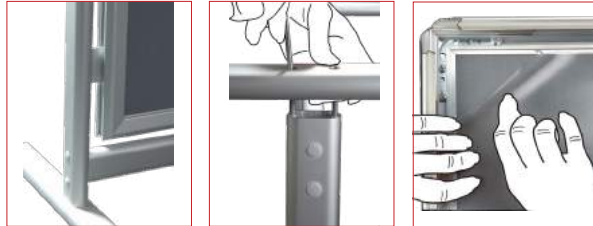

ÜRÜN SINIFI
PRODUCT CLASS

Maki / Maxi

TR

- •Standart üretim E6EV1 mat eoksal kaplamalıdır.
- •Özel ebatlarda üretime uygundur.
- •İsteğe göre standart RAL renklerinde üretilebilmektedir.
- •Kolay kurulum özelliğine sahiptir.
- •Standart ürünler tekli olarak paketlenir.

EN

- Standard production is E6EV1 matte anodized.
- Production in custom sizes is suitable.
- It is produced in standard RAL colors upon request.
- Easy to install.
- Products are packed individually.

POSTER	25MM MAKİ	EXTERNAL (X-Y)	MITRED ARTICLE	ROUND ARTICLE
A2	420 X 594 mm	463 X 850 X 50 mm	RALK25-1001	RALK25-1006
A1	594 X 841 mm	637 X 1150 X 50 mm	RALK25-1002	RALK25-1007
B2	500 X 700 mm	543 X 950 X 50 mm	RALK25-1004	RALK25-1009
B1	700 X 1000 mm	743 X 1250 X 50 mm	RALK25-1005	RALK25-1010