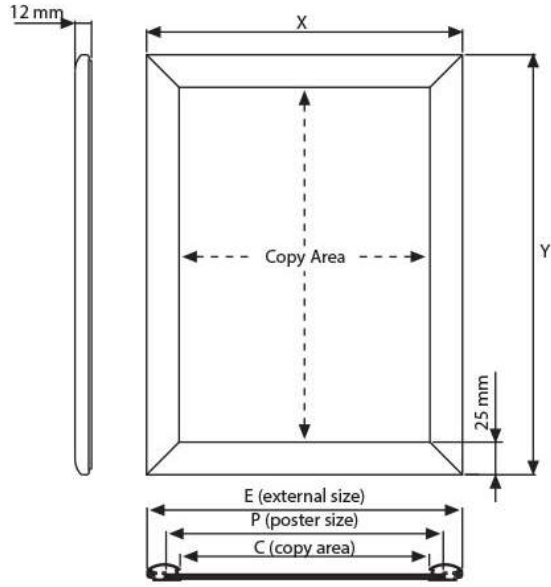

EN

- 20mm Poster Frame
- 25mm Wooden Poster Frame
- 25mm Poster Frame
- 25mm Glass Poster Frame
- 25mm Glass Sliding Poster Frame
- 25mm Table top Sliding Poster Frame
- 25mm Double Sided Sliding Poster Frame
- 32mm Poster Frame
- 32-25mm Double Sided Poster Frame
- 45mm Poster Frame

TR

- Standart üretim E6EV1 mat eloksallı kalplamadır.
- Özel ebatlarda üretim uygundur.
- Ürünlerde montaj için vidalar ve dübelleri bulunur.
- İsteğe bağlı olarak montaj için çift taraflı bant mevcuttur.
- İsteğe göre standart RAL renklerinde üretilmektedir.
- Ürünler standart olarak tekli paketlenir ancak istğe bağlı olarak çoklu paketlenir.

POSTER	EXTERNAL (X-Y)	ARTICLE
A5	148 X 210mm	178 X 240 mm RCRC20-1001
A4	210 X 297 mm	240 X 327 mm RCRC20-1002
A3	297 X 420 mm	327 X 450 mm RCRC20-1003
A2	420 X 594 mm	450 X 624 mm RCRC20-1004
A1	594 X 841 mm	624 X 871 mm RCRC20-1005
B2	500 X 700 mm	530 X 730 mm RCRC20-1008
B1	700 X 1000 mm	730 X 1030 mm RCRC20-1009