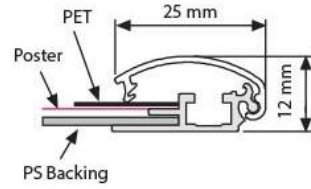

TR

- Standart üretim ahşap kaplamadır.
- Özel ebatlarda üretim uygundur.
- Ürünlerde montaj için vidalar ve dübelleri bulunur.
- İsteğe bağlı olarak montaj için çift taraflı bant mevcuttur.
- İsteğe göre farklı ahşap desen ile üretilebilmektedir.
- Ürünler standart olarak tekli paketlenir ancak isteğe bağlı olarak çoklu paketlenilebilir.

EN

- Standard production is with wood coating.
- Production in custom sizes is suitable.
- Screws and dowels for mounting are available in product packages.
- Double-sided tape for mounting is available in packages upon request.
- Products can be produced with different wooden patterns upon request.
- The products are individually packaged a standard and can be optionally multipacked.

POSTER	EXTERNAL(X-Y)	MITRED ARTICLE
A5	148 X 210mm	178 X 240 mm RCRA25-1001
A4	210 X 297 mm	240 X 327 mm RCRA25-1002
A3	297 X 420 mm	327 X 450 mm RCRA25-1003
A2	420 X 594 mm	450 X 624 mm RCRA25-1004
A1	594 X 841 mm	624 X 871 mm RCRA25-1005
B2	500 X 700 mm	530 X 730 mm RCRA25-1006
B1	700 X 1000 mm	730 X 1030 mm RCRA25-1007