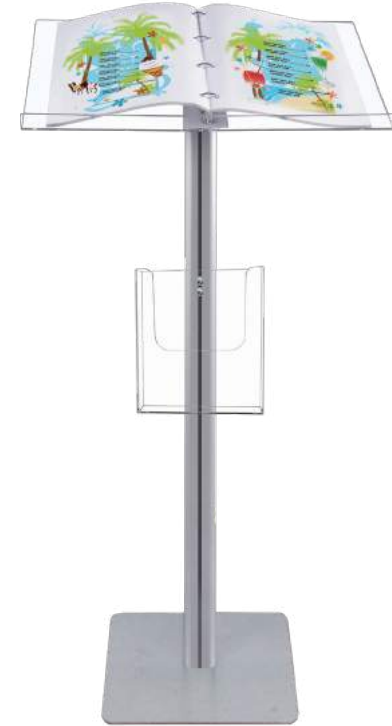

TR

- Restoranlarda, cafelerde, otellerde menü olarak kullanılabilir.
- Akrilik kısmı 2xA4 kapasitelidir. Ortada dosya teli mekanizması mevcuttur. Kanallı gövdeye istenirse ekstra akrilik ya da sac broşürlük veya çerçeve takılabilir
- Demonte olarak paketlenir.
- Ağır taban ürünün kalabalık mekanlarda güvenle kullanımını sağlar.

EN

- It can be used as a menu in restaurants, cafes and hotels.
- Acrylic part has 2xA4 capacity.
- There is a file wire mechanism in the middle. If desired, extra acrylic or sheet brooches or frames can be attached to the channel body. Packed as disassembled.
- The heavy base ensures that the product stands firmly, which is especially useful in public places.

POSTER	EXTERNAL (X-Y)	ARTICLE
A4X2	210 X 297 mm	450 X 350 X1100 mm
		RMFA00-1001