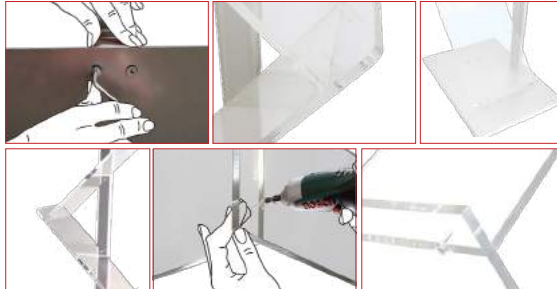

ÜRÜN SINIFI
PRODUCT CLASS

ZigZag Broşür Stant / ZigZag Brochure Stand

TR

- •Özel ebatlarda üretime uygundur.
- •Raflar akrilik malzeme, yan direk alüminyum, alt flanş ise metal malzemeden üretilmiştir.
- •İsteğe göre standart RAL renklerinde üretilebilmektedir.
- •Kolay kurulumuna sahiptir.
- •Standart ürünler tekli olarak paketlenir.

EN

- Production in custom sizes is suitable.
- Shelves are made of acrylic material, side pole is made of aluminum, bottom flange is made of metal
- It is produced in standard RAL colors upon request
- Easy to install.
- Standard products are packed individually.

POSTER	EXTERNAL	ARTICLE
A4X6 210 X 297 mm	300 X 420 X 1620 mm	RZGZ50-1001
A4X6 210 X 297 mm	300 X 420 X 1620 mm	RZGZ50-1002