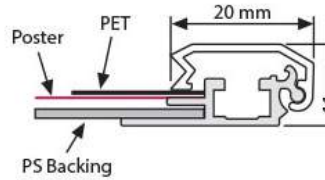

Çerçeveseler

FRAMES

TR

- 20mm Poster Çerçeve
- 25mm Ahşap Poster Çerçeve
- 25mm Poster Çerçeve
- 25mm Cam Poster Çerçeve
- 25mm Sürgülü Cam Poster Çerçeve
- 25mm Masa üstü Sürgülü Poster Çerçeve
- 25mm Sürgülü Çift Taraflı Poster Çerçeve
- 32mm Poster Çerçeve
- 32- 25mm Çift Taraflı Poster Çerçeve
- 45mm Poster Çerçeve

EN

- 20mm Poster Frame
- 25mm Wooden Poster Frame
- 25mm Poster Frame
- 25mm Glass Poster Frame
- 25mm Glass Sliding Poster Frame
- 25mm Table top Sliding Poster Frame
- 25mm Double Sided Sliding Poster Frame
- 32mm Poster Frame
- 32-25mm Double Sided Poster Frame
- 45mm Poster Frame