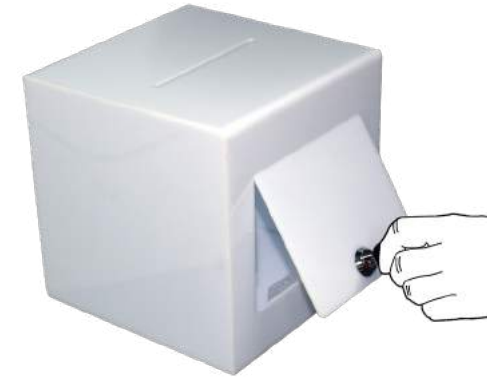

ÜRÜN SINIFI
PRODUCT CLASS

Öneri Kutusu / Suggestion Box

TR

- Ürünler akrilikten üretilmiştir.
- Özel ölçülerde üretim yapılabilir
- Standart ürünler çoklu paketlenir.

EN

- Products are made of acrylic.
- Production in custom sizes is suitable.
- Standart products are packaged multiple but can be packed separately

POSTER	EXTERNAL	ARTICLE
PW	300 X 300 X300 mm	RTSPKW-1001
PG	300 X 300 X300 mm	RTSPKG-1001