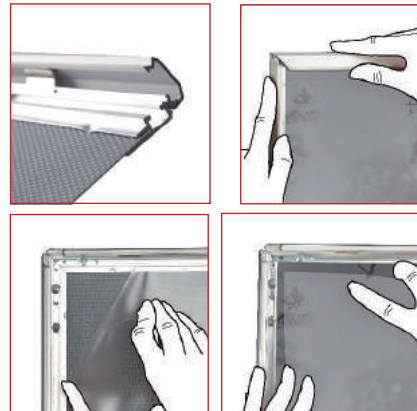

POSTER	EXTERNAL (X-Y)	ARTICLE
A5	148 X 210mm	178 X 240 mm RCRC20-1001
A4	210 X 297 mm	240 X 327 mm RCRC20-1002
A3	297 X 420 mm	327 X 450 mm RCRC20-1003
A2	420 X 594 mm	450 X 624 mm RCRC20-1004
A1	594 X 841 mm	624 X 871 mm RCRC20-1005
B2	500 X 700 mm	530 X 730 mm RCRC20-1008
B1	700 X 1000 mm	730 X 1030 mm RCRC20-1009