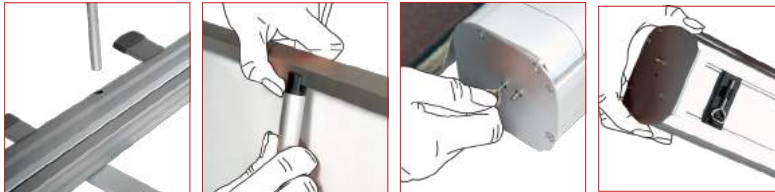

ÜRÜN SINIFI PRODUCT CLASS

Roll Banner

TR

- Roll Banner daha rekabetçi koşullar için üretildi.
- Kalınlıkları 50 mikron ile 500 mikron arasında olan görselleriniz için uygundur.
- •Fuar ve seminerlerinize çantasıyla birlikte kolaylıkla taşıyabileceğiniz bir üründür.
- •Kalemler ayrıca sipariş edilir. Silmek için cam temizleyicisi ya da nemli bir bez kullanabilirsiniz. Ürün kullanıma hazır halde sevk edilmektedir.

EN

- Roll Banner was produced for more competitive conditions.
- It is suitable for your images whose thickness is between 50 micron and 500 micron.
- It is a product that you can easily carry with your bag to your fairs and seminars.
- Pens are ordered separately. You can use a glass cleaner or damp cloth to wipe. The product is shipped ready for use.

POSTER	EXTERNAL	ARTICLE
800	800 X 2000 mm	820 X 2100 mm
850	850 X 2000 mm	870 X 2100 mm
1000	1000 X 2000 mm	1020 X 2100 mm