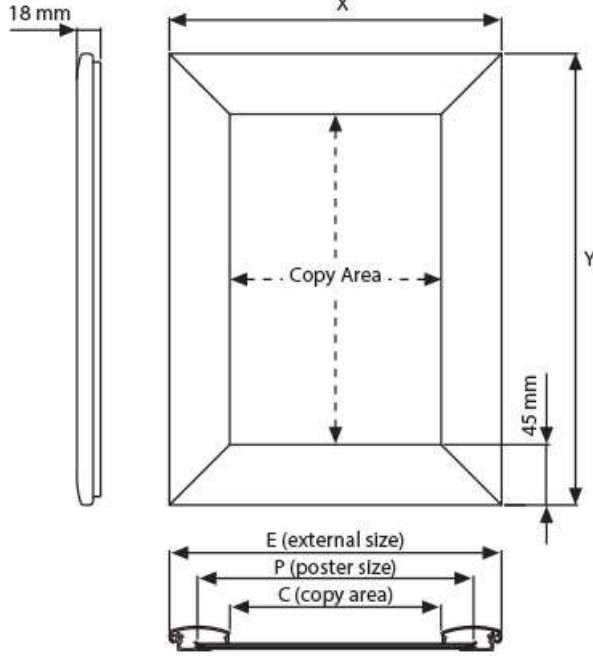

ÜRÜN SINIFI

PRODUCT CLA

45mm Poster Çerçeve / 45mm Poster Frame